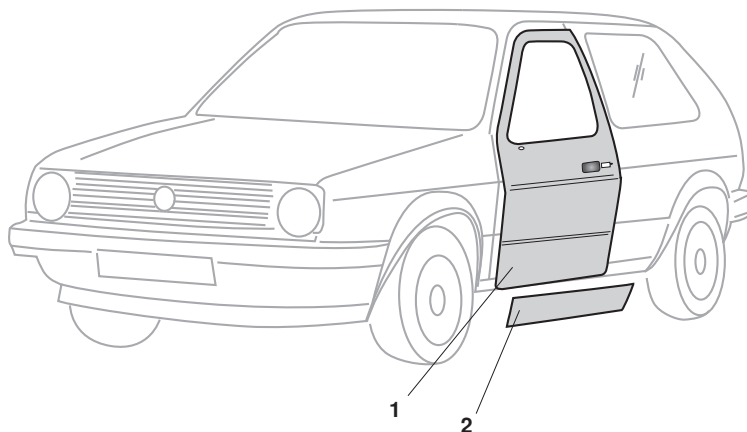

Reparaturbleche, Türen, 2-Türer, Golf 2

1	Bestell-Nr.: 186-0201-10	Türaußenhaut, komplett, 2-Türer, links* für Fahrzeuge mit Dreieckfenster in der Türe (altes Modell), Original: VW	Golf 2	8.83 - 7.87
2	Bestell-Nr.: 186-0201 Bestell-Nr.: 186-0202	Türblech, außen, 2-Türer, links Türblech, außen, 2-Türer, rechts	Golf 2 Golf 2	8.83 - 7.92 8.83 - 7.92