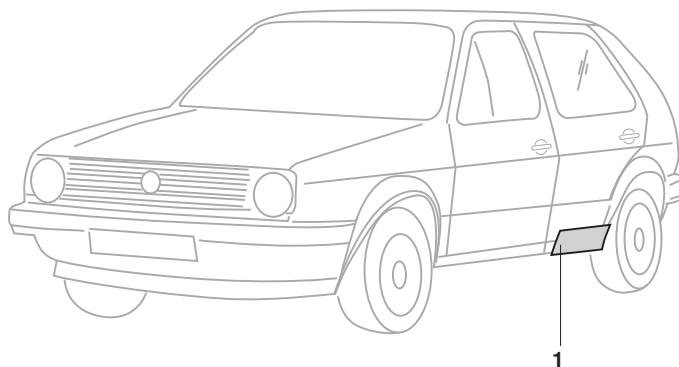

Reparaturbleche, Türen, 2-Türer, Golf 2

1	Bestell-Nr.: 186-0201-10	Türaußenhaut, komplett, 2-Türer, links* für Fahrzeuge mit Dreieckfenster in der Türe (altes Modell), Original: VW	Golf 2	8.83 - 7.87
2	Bestell-Nr.: 186-0201 Bestell-Nr.: 186-0202	Türblech, außen, 2-Türer, links Türblech, außen, 2-Türer, rechts	Golf 2 Golf 2	8.83 - 7.92 8.83 - 7.92

* nur Selbstabholer oder Spedition

Reparaturbleche, Türen, 4-Türer, Golf 2

1	Bestell-Nr.: 186-0261 Bestell-Nr.: 186-0262	Türblech, außen, 4-Türer, hinten, links Türblech, außen, 4-Türer, hinten, rechts	Golf 2 Golf 2	8.83 - 7.92 8.83 - 7.92
---	--	---	------------------	----------------------------