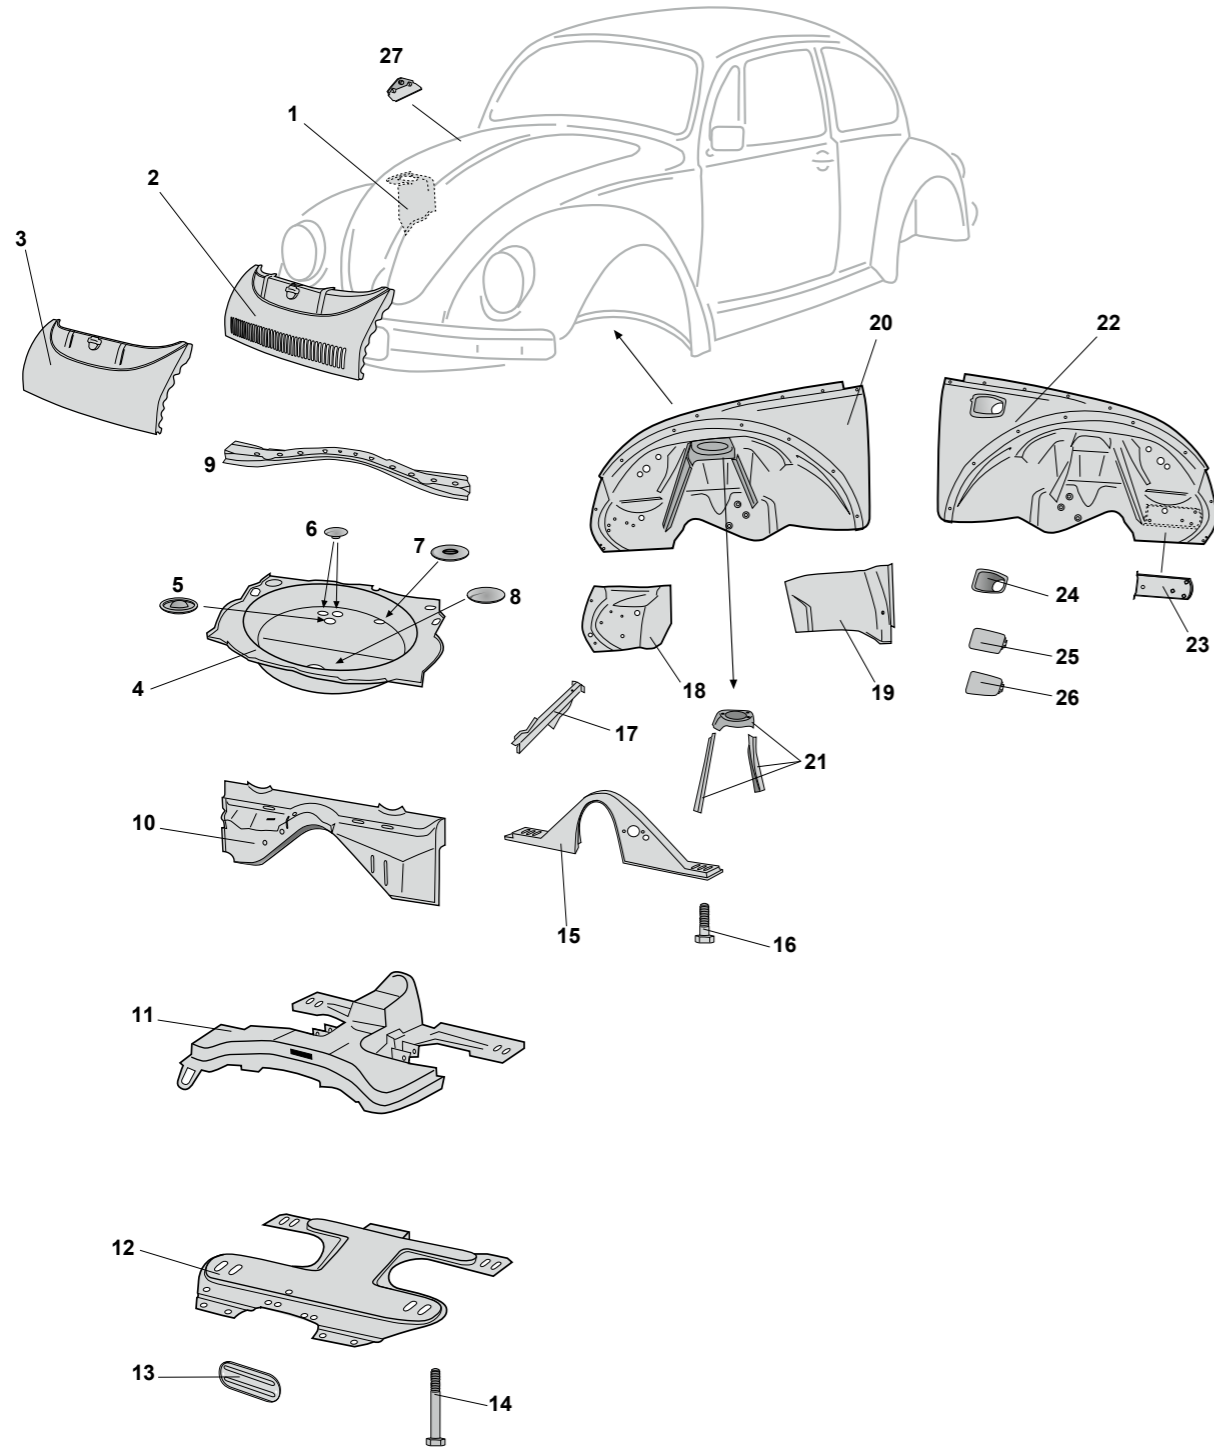

Reparaturbleche, vorne, Käfer 1302/03

1	Bestell-Nr.: 050-1121 Bestell-Nr.: 050-1122	Federbeinblech, links Federbeinblech, rechts	Käfer 1302/03 Käfer 1302/03	8.70 - 8.70 -
2	Bestell-Nr.: 050-2000	Frontschürze, geschlitzt	Käfer 1302/03	8.70 -
3	Bestell-Nr.: 050-2010	Frontschürze	Käfer 1302/03	8.70 -
4	Bestell-Nr.: 050-2120	Reserveradwanne	Käfer 1302/03	8.70 -
5	Bestell-Nr.: 020-5297-04	Verschlusskappe, Reserveradwanne, Ø 65 mm Material: Metall, Durchmesser: 65 mm für die Öffnung des Lenkgetriebes und Lenkungsdämpfers	Käfer 1302/03 (2 Stück)	8.70 - 7.74
6	Bestell-Nr.: 020-5297-06	Verschlusskappe, Reserveradwanne, Ø 40 mm Material: Plastik, Durchmesser: 40 mm	Käfer 1302/03 (2 Stück)	8.70 -
7	Bestell-Nr.: 020-5297-02	Verschlusskappe, Reserveradwanne, Ø 40 mm Material: Gummi, Durchmesser: 50 mm für die Öffnung der Zahnstangenlenkung	Käfer 1303 (1 Stück)	8.74 -
8	Bestell-Nr.: 020-5297-05	Verschlusskappe, Reserveradwanne, Ø 136 mm Material: Metall Durchmesser: 136 mm	Käfer 1302/03 (1 Stück)	8.70 -
9	Bestell-Nr.: 050-2122	Träger, Reserveradwanne	Käfer 1302/03	8.70 -
10	Bestell-Nr.: 050-2049	Spritzwand, vorne Gewindeplatte für die Spritzwand mit der Bestell-Nr: 050-2305 bitte separat bestellen (2 Stück).	Käfer 1302/03	8.70 -
11	Bestell-Nr.: 050-2082	Rahmenkopf, komplett	Käfer 1302/03	8.70 -
12	Bestell-Nr.: 050-2075	Rahmenkopfunterteil, komplett ohne Aufnahme für Querlenker	Käfer 1302/03	8.70 -
13	Bestell-Nr.: 050-2088	Abdeckung, Rahmenkopfföffnung nur für Original Rahmenkopf, nicht passend für die Bestell-Nr.: 050-2078, 050-2080, 050-2081, 050-2082	Käfer	8.65 -
14	Bestell-Nr.: 050-2305-12	Schraube, Rahmenkopf, M10 x 90 mm Schraube für Rahmenkopf außen, links oder rechts	Käfer 1302/03	8.70 -
15	Bestell-Nr.: 050-2038-05	Bodenplattenaufsatz (Napoleonhut)	Käfer 1302/03	8.70 -
16	Bestell-Nr.: 050-2305-14	Schraube, Napoleonhut, M10 x 60 mm links oder rechts, pro Seite werden 2 Stück benötigt	Käfer 1302/03	8.70 -
17	Bestell-Nr.: 050-2123-01 Bestell-Nr.: 050-2123-02	Träger, Seitenteil, vorne, innen, links Träger, Seitenteil, vorne, innen, rechts	Käfer 1302/03 Käfer 1302/03	8.70 8.70
18	Bestell-Nr.: 050-1151 Bestell-Nr.: 050-1152	Stoßstangenhalterblech, vorne, links Stoßstangenhalterblech, vorne, rechts	Käfer 1302/03 Käfer 1302/03	8.70 - 8.70 -
19	Bestell-Nr.: 050-1181 Bestell-Nr.: 050-1182	Radkastenblech, vorne, links Radkastenblech, vorne, rechts	Käfer 1302/03 Käfer 1302/03	8.70 - 8.70 -
20	Bestell-Nr.: 050-1551	Seitenteil, vorne, inklusive Längsträger innen, links	Käfer 1302/03	8.70 -
Achtung: Das Seitenteil muss mit Werkstattmitteln angepasst werden				
21	Bestell-Nr.: 050-1123-01	Verstärkungsbleche, Federbeinblech, links 3-teiliger Satz	Käfer 1302/1303	8.70 -
22	Bestell-Nr.: 050-1552	Seitenteil, vorne, inklusive Längsträger innen, rechts	Käfer 1302/03	8.70 -
Achtung: Das Seitenteil muss mit Werkstattmitteln angepasst werden				
23	Bestell-Nr.: 050-1114-21 Bestell-Nr.: 050-1114-22	Stoßstangenaufnahme, Top-Qualität, vorne, links Materialstärke: 1.4 mm Stoßstangenaufnahme, Top-Qualität, vorne, rechts Materialstärke: 1.4 mm	Käfer 1302/03 Käfer 1302/03	8.70 - 8.70 -
24	Bestell-Nr.: 050-1493	Tankstutzenmulde	Käfer	8.67 -
25	Bestell-Nr.: 050-1493-20 Bestell-Nr.: 050-1493-04	Tankklappe, Original VW NOS Tankklappe	Käfer Käfer	8.69 - 7.71 8.72 - (außer 1303 mit Originalseitenteil)
26	Bestell-Nr.: 050-1493-10	Tankklappe, 1303 auch passend bei Repro-Seitenteil (050-1552)	Käfer 1303	8.72 -
27	Bestell-Nr.: 020-0703-23	Lagerwinkel, Haubenfeder, links/rechts muss angeschweißt werden	Käfer 1302	8.70 - 7.72