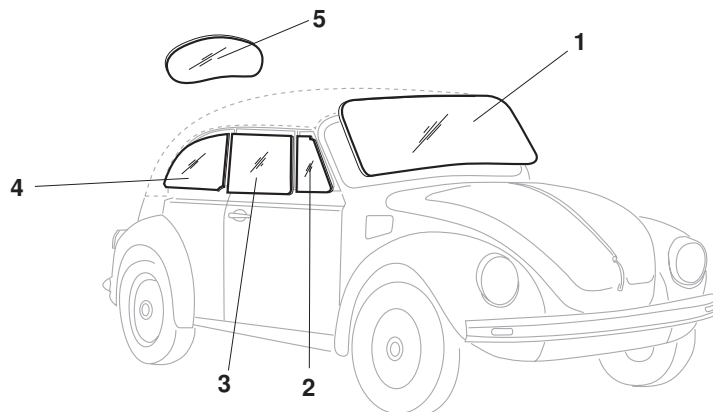

Verglasung, Käfer Cabrio, alle

**EIGENPRODUKTION**

1	Bestell-Nr.: 020 - 6008	<b>Frontscheibe, klar*</b>	<i>Käfer Cabrio</i>	8.64 - 7.70
			<i>Käfer Cabrio 1302</i>	8.70 - 7.72
	Bestell-Nr.: 020 - 6005	<b>Frontscheibe, grün*</b>	<i>Käfer Cabrio</i>	8.64 - 7.70
			<i>Käfer Cabrio 1302</i>	8.70 - 7.72
	Bestell-Nr.: 020 - 6006	<b>Frontscheibe, grün/Grünkeil*</b>	<i>Käfer Cabrio</i>	8.64 - 7.70
			<i>Käfer Cabrio 1302</i>	8.70 - 7.72
	Bestell-Nr.: 020 - 6006-10	<b>Frontscheibe, grün/Blaukeil*</b>	<i>Käfer Cabrio</i>	8.64 - 7.70
			<i>Käfer Cabrio 1302</i>	8.70 - 7.72
	Bestell-Nr.: 020 - 6018	<b>Frontscheibe, klar*</b>	<i>Käfer Cabrio 1303</i>	8.72 -
	Bestell-Nr.: 020 - 6015	<b>Frontscheibe, grün*</b>	<i>Käfer Cabrio 1303</i>	8.72 -
	Bestell-Nr.: 020 - 6016	<b>Frontscheibe, grün/Grünkeil*</b>	<i>Käfer Cabrio 1303</i>	8.72 -
	Bestell-Nr.: 020 - 6016-10	<b>Frontscheibe, grün/Blaukeil*</b>	<i>Käfer Cabrio 1303</i>	8.72 -
2	Bestell-Nr.: 020 - 6024	<b>Drehfensterscheibe, klar**</b>	<i>Käfer Cabrio</i>	8.64 - 7.70
			<i>Käfer Cabrio 1302</i>	8.70 - 7.72
	Bestell-Nr.: 020 - 6025	<b>Drehfensterscheibe, grün**</b>	<i>Käfer Cabrio</i>	8.64 - 7.70
			<i>Käfer Cabrio 1302</i>	8.70 - 7.72
	Bestell-Nr.: 020 - 6024-10	<b>Drehfensterscheibe, klar**</b>	<i>Käfer Cabrio 1303</i>	8.72 -
	Bestell-Nr.: 020 - 6025-10	<b>Drehfensterscheibe, grün**</b>	<i>Käfer Cabrio 1303</i>	8.72 -
3	Bestell-Nr.: 020 - 6027	<b>Kurbelscheibe, vorne, klar**</b>	<i>Käfer Cabrio</i>	8.64 -
	Bestell-Nr.: 020 - 6026	<b>Kurbelscheibe, vorne, grün**</b>	<i>Käfer Cabrio</i>	8.64 -
4	Bestell-Nr.: 020 - 6029	<b>Seitenscheibe, hinten, klar**</b>	<i>Käfer Cabrio</i>	8.64 -
	Bestell-Nr.: 020 - 6028	<b>Seitenscheibe, hinten, grün**</b>	<i>Käfer Cabrio</i>	8.64 -
5	Bestell-Nr.: 020 - 6034-10	<b>Heckscheibe, heizbar 12 V, klar**</b> Höhe: 280 mm, Breite: 775 mm	<i>Käfer Cabrio</i>	8.62 - 7.72
			<i>Käfer Cabrio</i>	8.72 - 5.74
	Bestell-Nr.: 020 - 6035	<b>Heckscheibe, klar**</b> Höhe: 290 mm, Breite: 800 mm	<i>Käfer Cabrio 1303</i>	6.74 -
	Bestell-Nr.: 020 - 6035-10	<b>Heckscheibe, heizbar 12 V, klar**</b> Höhe: 290 mm, Breite: 800 mm	<i>Käfer Cabrio 1303</i>	6.74 -
	Bestell-Nr.: 020 - 6036-10	<b>Heckscheibe, heizbar 12 V, grün**</b> Höhe: 290 mm, Breite: 800 mm	<i>Käfer Cabrio 1303</i>	6.74 -