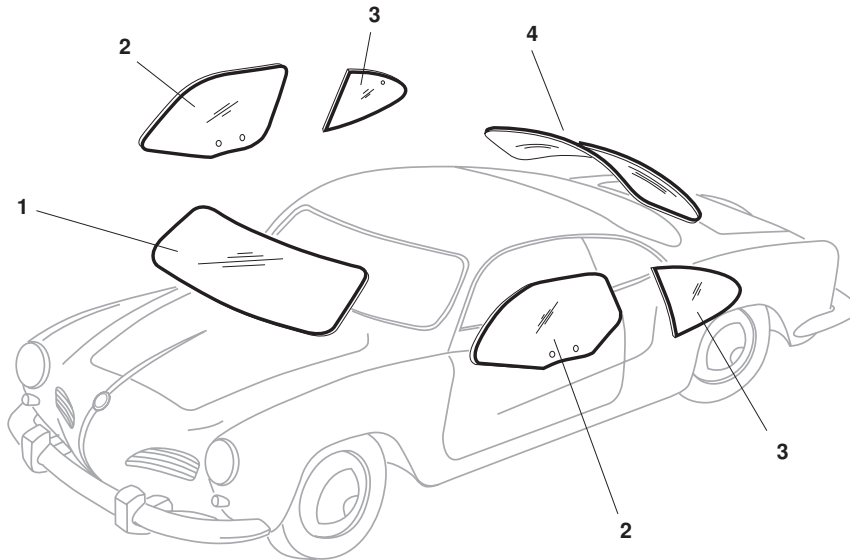

Verglasung, Karmann Coupé / Cabrio

**EIGENPRODUKTION**

<b>1</b>	Bestell-Nr.: <b>067 - 0100</b>	<b>Frontscheibe, klar*</b> nur Selbstabholer oder Spedition	Typ 34	9.61 - 7.69
	Bestell-Nr.: <b>067 - 0500</b>	<b>Frontscheibe, klar*</b>	Karmann Coupé / Cabrio	8.55 - 7.74
	Bestell-Nr.: <b>067 - 0503</b>	<b>Frontscheibe, grün*</b>	Karmann Coupé / Cabrio	8.55 - 7.74
	Bestell-Nr.: <b>067 - 0505</b>	<b>Frontscheibe, grün/Blaukeil*</b>	Karmann Coupé / Cabrio	8.55 - 7.74
<b>2</b>	Bestell-Nr.: <b>067 - 0530-01</b>	<b>Türscheibe, klar, links**</b>	Karmann Coupé	.59 - 12.68
	Bestell-Nr.: <b>067 - 0530-02</b>	<b>Türscheibe, klar, rechts**</b>	Karmann Coupé	.59 - 12.68
	Bestell-Nr.: <b>067 - 0533-01</b>	<b>Türscheibe, grün, links**</b>	Karmann Coupé	8.59 - 7.74
	Bestell-Nr.: <b>067 - 0533-02</b>	<b>Türscheibe, grün, rechts**</b>	Karmann Coupé	8.59 - 7.74
	Bestell-Nr.: <b>067 - 0560-01</b>	<b>Türscheibe, klar, links**</b>	Karmann Cabrio	.59 - 12.68
	Bestell-Nr.: <b>067 - 0560-02</b>	<b>Türscheibe, klar, rechts**</b>	Karmann Cabrio	.59 - 12.68
	Bestell-Nr.: <b>067 - 0564-01</b>	<b>Türscheibe, grün, links**</b>	Karmann Cabrio	.59 - 12.68
	Bestell-Nr.: <b>067 - 0564-02</b>	<b>Türscheibe, grün, rechts**</b>	Karmann Cabrio	.59 - 12.68
	Bestell-Nr.: <b>067 - 0566-01</b>	<b>Türscheibe, klar, links**</b>	Karmann Cabrio	1.69 - 7.74
	Bestell-Nr.: <b>067 - 0566-02</b>	<b>Türscheibe, klar, rechts**</b>	Karmann Cabrio	1.69 - 7.74
	Bestell-Nr.: <b>067 - 0568-01</b>	<b>Türscheibe, grün, links**</b>	Karmann Cabrio	1.69 - 7.74
	Bestell-Nr.: <b>067 - 0568-02</b>	<b>Türscheibe, grün, rechts**</b>	Karmann Cabrio	1.69 - 7.74
<b>3</b>	Bestell-Nr.: <b>067 - 0540-01</b>	<b>Ausstellfensterglas, hinten, klar, links**</b>	Karmann Coupé	8.59 - 7.71
	Bestell-Nr.: <b>067 - 0540-02</b>	<b>Ausstellfensterglas, hinten, klar, rechts**</b>	Karmann Coupé	8.59 - 7.71
	Bestell-Nr.: <b>067 - 0543-01</b>	<b>Ausstellfensterglas, hinten, grün, links**</b>	Karmann Coupé	8.59 - 7.71
	Bestell-Nr.: <b>067 - 0543-02</b>	<b>Ausstellfensterglas, hinten, grün, rechts**</b>	Karmann Coupé	8.59 - 7.71
<b>4</b>	Bestell-Nr.: <b>067 - 0520</b>	<b>Heckscheibe, heizbar 12V, klar**</b>	Karmann Coupé	8.67 - 7.74
	Bestell-Nr.: <b>067 - 0523</b>	<b>Heckscheibe, heizbar 12V, grün**</b>	Karmann Coupé	8.67 - 7.74
	Bestell-Nr.: <b>067 - 0550</b>	<b>Heckscheibe, heizbar 12V, klar**</b>	Karmann Cabrio	8.67 - 7.74
	Bestell-Nr.: <b>067 - 0554</b>	<b>Heckscheibe, heizbar 12V, grün**</b>	Karmann Cabrio	8.67 - 7.74