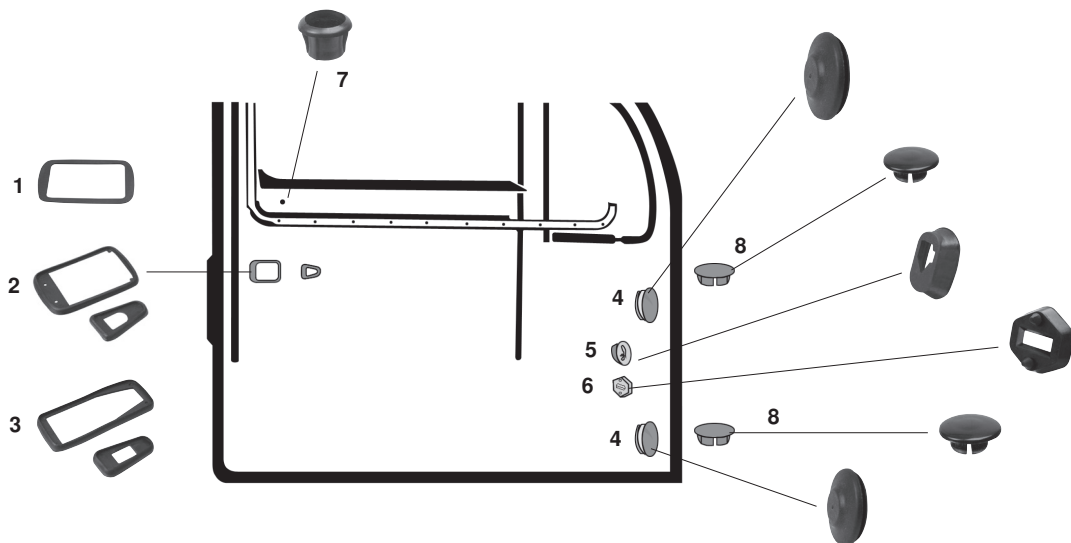

Dichtungen Türbereich Käfer Limousine und Cabrio

1	Bestell-Nr.: 020 - 5261 - 05	Türgriffunterlage (für 1 Klappgriff), Stück	Käfer	- 7.59
2	Bestell-Nr.: 020 - 5261	Türgriffunterlage (für 1 Türgriff), Satz nicht passend für original Edelstahl-Türgriffe	Käfer	8.59 - 4.66
3	Bestell-Nr.: 020 - 5260	Türgriffunterlage (für 1 Türgriff), Satz	Käfer	8.67 -
4	Bestell-Nr.: 020 - 5262 - 06	Verschlussstopfen, A-Säule, schwarz	Käfer	- .60 (8 Stück pro Fahrzeug)
	Bestell-Nr.: 020 - 5262	Verschlussstopfen, A-Säule, schwarz	Käfer	.60 - (8 Stück pro Fahrzeug)
	Bestell-Nr.: 020 - 5262 - 04	Verschlussstopfen, A-Säule, klar	Käfer	.60 - (8 Stück pro Fahrzeug)
5	Bestell-Nr.: 020 - 5264	Dichtung, Türkontaktschalter	Käfer	8.60 -
6	Bestell-Nr.: 020 - 5266	Dichtung, Türbegrenzer	Käfer	8.55 -
7	Bestell-Nr.: 020 - 5268	Rosette, Türsicherungsknopf	Käfer	8.66 -
8	Bestell-Nr.: 020 - 5269	Türscharnierstopfen, außen, schwarz, Stück	Käfer	8.66 - (4 Stück pro Fahrzeug)
NEU	Bestell-Nr.: 020 - 5269 - 10	Türscharnierstopfen, außen, schwarz, Satz 1 Satz = 4 Stück	Käfer	8.66 - (1 Satz pro Fahrzeug)
	Bestell-Nr.: 020 - 5269 - 03	Türscharnierstopfen, außen, weiß, Stück	Käfer	8.66 - (4 Stück pro Fahrzeug)
NEU	Bestell-Nr.: 020 - 5269 - 13	Türscharnierstopfen, außen, weiß, Satz 1 Satz = 4 Stück	Käfer	8.66 - (1 Satz pro Fahrzeug)