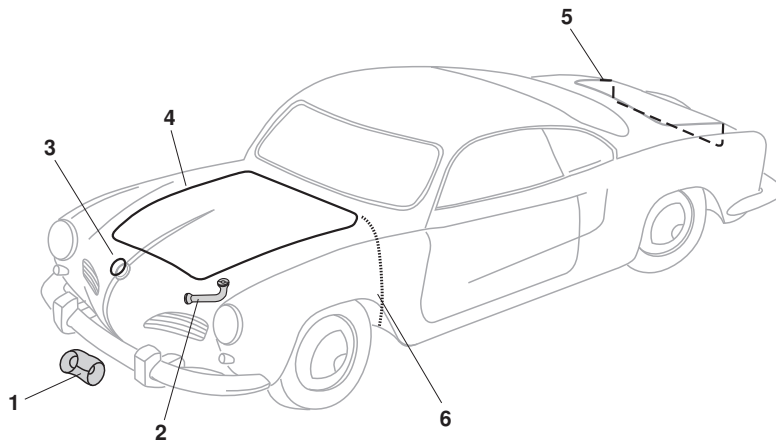

Dichtungen, Karosserie, Karmann

1	Bestell-Nr.: 060 - 0059	Gummimanschette, Doppelhupe	Karmann	8.55 - 7.74
2	Bestell-Nr.: 060 - 1010	Wasserabluftülle, Kofferraum Es werden 2 Stück benötigt.	Karmann	8.55 - 7.74
3	Bestell-Nr.: 060 - 6076	Unterlage, Emblem	Karmann	8.55 - 7.74
4	Bestell-Nr.: 060 - 0040	Fronthaubendichtung	Karmann	8.55 - 7.74
	Bestell-Nr.: 060 - 0040-06	Fronthaubendichtung, Top-Qualität	Karmann	8.55 - 7.74
5	Bestell-Nr.: 060 - 0050	Motorhaubendichtung	Karmann	8.55 - 7.74
6	Bestell-Nr.: 060 - 0008	Dichtung, Spritzwand / Kotflügel links oder rechts	Karmann	8.55 - 7.74

10

Endstück / Blende, B-Säule, Karmann

1	Bestell-Nr.: 060 - 6035-01	Blende, B-Säule, Edelstahl, links	Karmann Cabrio	8.57 - 7.58
	Bestell-Nr.: 060 - 6035-02	Blende, B-Säule, Edelstahl, rechts	Karmann Cabrio	8.57 - 7.58
2	Bestell-Nr.: 060 - 6035-11	Blende, B-Säule, Edelstahl, links	Karmann Cabrio	8.58 - 7.74
	Bestell-Nr.: 060 - 6035-12	Blende, B-Säule, Edelstahl, rechts	Karmann Cabrio	8.58 - 7.74
2	Bestell-Nr.: 060 - 0482-01	Endstück, B-Säule, vorne links	Karmann Cabrio	8.57 - 7.74
	Bestell-Nr.: 060 - 0482-02	Endstück, B-Säule, vorne rechts	Karmann Cabrio	8.57 - 7.74