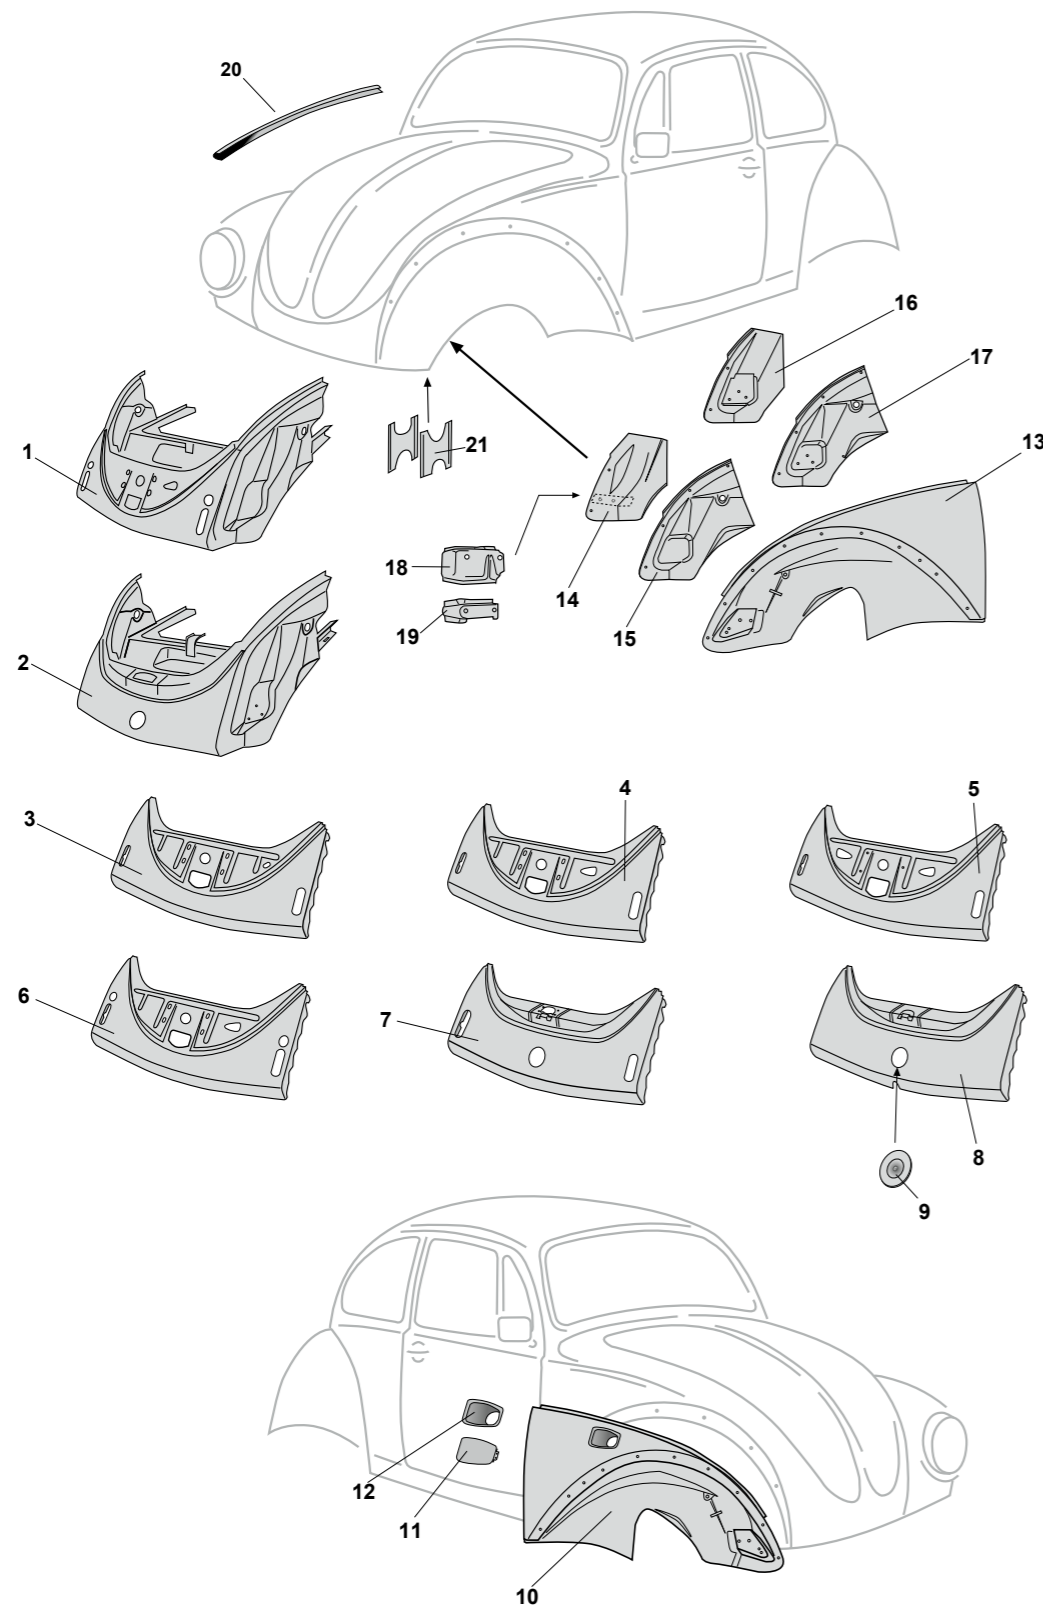

Reparaturbleche, vorne, (Teil 2), Käfer (ohne 1302/03)

1	Bestell-Nr.: 050 - 1487	Frontmaske, komplett, Repro mit Öffnungen für Exportstoßstange	Käfer	- 7.67
2	Bestell-Nr.: 050 - 1485	Frontmaske, komplett, Repro mit 60 mm Öffnung in der Frontschürze für Kastenstoßstange	Käfer (ohne 1302/03)	8.67 -
3	Bestell-Nr.: 050 - 2035 - 30	Frontschürze mit 4 Stegen und 4 Schlossbefestigungslöchern	Käfer	- 10.60
4	Bestell-Nr.: 050 - 2035 - 33	Frontschürze mit 2 Stegen und 6 Schlossbefestigungslöchern	Käfer	11.60 - 7.67
5	Bestell-Nr.: 050 - 2035	Frontschürze	Käfer	- 7.67
6	Bestell-Nr.: 050 - 2037	Frontschürze (Exportstoßstange)	Käfer	- 7.67
7	Bestell-Nr.: 050 - 2030 - 15	Frontschürze, Sparkäfer, Top-Qualität	Sparkäfer	8.67 - 7.73
8	Bestell-Nr.: 050 - 2020 - 50	Frontschürze, Kastenstoßstange, Top-Qualität ohne Leiste für Haubendichtung	Käfer (ohne 1302/03)	8.67 -
	Bestell-Nr.: 050 - 2020 - 05	Frontschürze, Kastenstoßstange, Ø 60 mm mit original 60mm Öffnung in der Frontschürze für die Verschlussplatte 050-2015	Käfer (ohne 1302/03)	8.67 -
9	Bestell-Nr.: 050 - 2015	Verschlussplatte, Frontschürze, Ø 65 mm Durchmesser: 65 mm	Käfer	8.67 -
10	Bestell-Nr.: 050 - 1492	Seitenteil, vorne, rechts mit Tankstutzenmulde für Fahrzeuge mit Kastenstoßstange	Käfer (ohne 1302/03)	8.67 -
	Bestell-Nr.: 050 - 1492 - 00	Seitenteil, vorne, rechts, Top-Qualität Original VW Mexiko mit Tankstutzenmulde für Fahrzeuge mit Kastenstoßstange	Käfer (ohne 1302/03)	8.67 -
	Bestell-Nr.: 050 - 1494	Seitenteil, ohne Tankstutzenmulde, vorne rechts ohne Tankstutzenmulde für Fahrzeuge mit Kastenstoßstange	Käfer (ohne 1302/03)	8.67 -
11	Bestell-Nr.: 050 - 1493 - 30	Tankklappe, für Seitenteil 050-1492 nur für das Seitenteil mit der Bestell-N.: 050-1492	Käfer (ohne 1302/03)	8.67 -
	Bestell-Nr.: 050 - 1493 - 20	Tankklappe, original VW NOS	Käfer	8.69 - 7.71
	Bestell-Nr.: 050 - 1493 - 04	Tankklappe	Käfer	8.72 - (außer 1303 mit Original-Seitenteil)
12	Bestell-Nr.: 050 - 1493	Tankstutzenmulde	Käfer	8.67 -
13	Bestell-Nr.: 050 - 1491	Seitenteil, vorne, links für Fahrzeuge mit Kastenstoßstange	Käfer (ohne 1302/03)	8.67 -
14	Bestell-Nr.: 050 - 1161 - 01	Stoßstangenhalterblech, klein, vorne, links	Käfer	- 7.67
			Sparkäfer	8.67 - 7.73
	Bestell-Nr.: 050 - 1162 - 02	Stoßstangenhalterblech, klein, vorne, rechts	Käfer	- 7.67
			Sparkäfer	8.67 - 7.73
15	Bestell-Nr.: 050 - 1161	Stoßstangenhalterblech, vorne, links	Käfer	- 7.67
			Sparkäfer	8.67 - 7.73
	Bestell-Nr.: 050 - 1162	Stoßstangenhalterblech, vorne, rechts	Käfer	- 7.67
			Sparkäfer	8.67 - 7.73
16	Bestell-Nr.: 050 - 1141 - 01	Stoßstangenhalterblech, klein, vorne, links	Käfer (ohne 1302/03)	8.67 -
	Bestell-Nr.: 050 - 1142 - 02	Stoßstangenhalterblech, klein, vorne, rechts	Käfer (ohne 1302/03)	8.67 -
17	Bestell-Nr.: 050 - 1141	Stoßstangenhalterblech, groß, vorne, links	Käfer (ohne 1302/03)	8.67 -
	Bestell-Nr.: 050 - 1142	Stoßstangenhalterblech, groß, vorne, rechts	Käfer (ohne 1302/03)	8.67 -
18	Bestell-Nr.: 050 - 1001	Stoßstangenaufnahme, vorne, links, alt/neu*	Käfer	8.67 -
	Bestell-Nr.: 050 - 1002	Stoßstangenaufnahme, vorne, rechts, alt/neu*	Käfer	8.67 -
* Mit dieser Stoßstangenaufnahme können "runde" Stoßstangen an Seitenteile nach 8.67 montiert werden.				
19	Bestell-Nr.: 050 - 1110	Stoßstangenaufnahme, vorne, links oder rechts	Käfer	- 7.67
			Sparkäfer	8.67 - 7.73
	Bestell-Nr.: 050 - 1110 - 10	Stoßstangenaufnahme, vorne, links oder rechts Materialstärke: 1.2 mm, Top-Qualität	Käfer	- 7.67
			Sparkäfer	8.67 - 7.73
20	Bestell-Nr.: 050 - 1497	Aufnahmeschiene für Haubendichtung, 110 cm vorne und hinten	Käfer	12.47 -
21	Bestell-Nr.: 050 - 2090	Reparatursatz, Vorderachse	Käfer (ohne 1302/03)	8.65 -