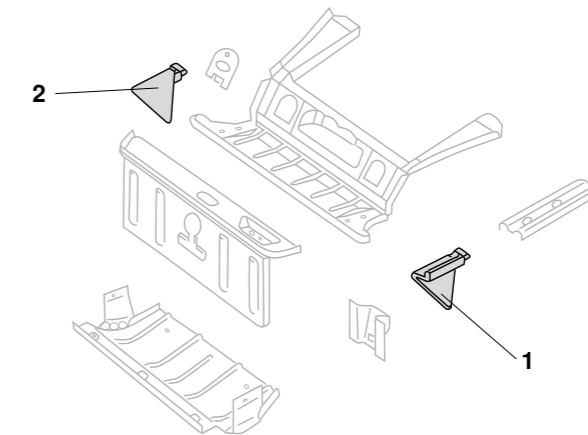

Reparaturbleche, vorne, (Teil 4), Typ 181 (Kübel)

1	Bestell-Nr.: 080-0810-01	Verstärkungsblech, vorne, links	Typ 181 (Kübel)	8.69 - 12.79
2	Bestell-Nr.: 080-0810-02	Verstärkungsblech, vorne, rechts	Typ 181 (Kübel)	8.69 - 12.79