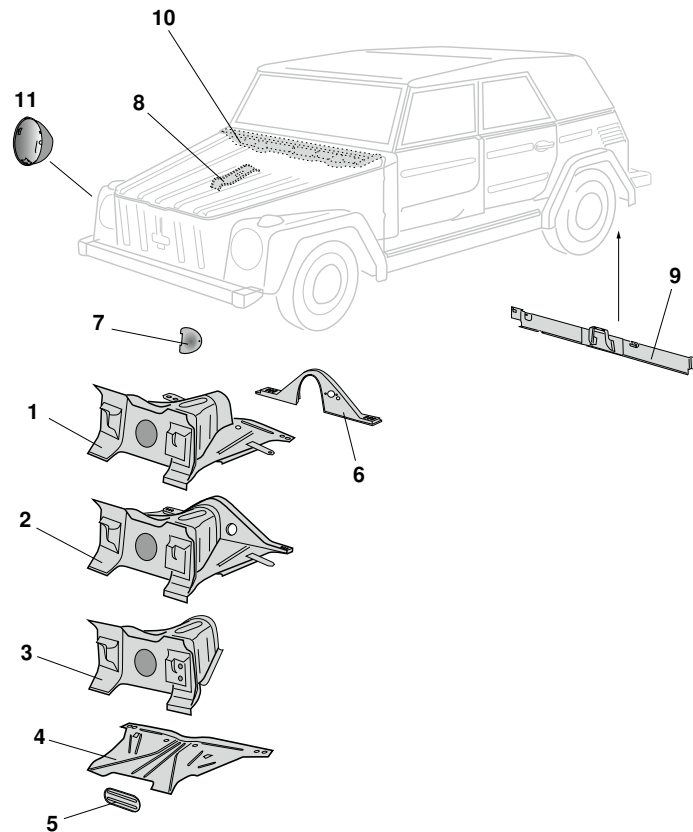

Reparaturbleche, (Teil 1), Typ 181 (Kübel)

1	Bestell-Nr.: 050 - 2080	Rahmenkopf, komplett	<i>Typ 181 (Kübel)</i>	8.69 - 12.79
2	Bestell-Nr.: 050 - 2081	Rahmenkopf mit Bodenplattenaufsatz	<i>Typ 181 (Kübel)</i>	8.69 - 12.79
3	Bestell-Nr.: 050 - 2079	Rahmenkopf, ohne Unterblech	<i>Typ 181 (Kübel)</i>	8.69 - 12.79
4	Bestell-Nr.: 050 - 2060	Rahmenkopfunterblech	<i>Typ 181 (Kübel)</i>	8.69 - 12.79
5	Bestell-Nr.: 050 - 2088	Abdeckung, Rahmenkopfoffnung Achtung: nur für Original Rahmenkopf nicht für 050 - 2080 + 050 - 2081	EIGENPRODUKTION <i>Typ 181 (Kübel)</i>	8.69 - 12.79
6	Bestell-Nr.: 050 - 2038	Bodenplattenaufsatz (Napoleonhut)	<i>Typ 181 (Kübel)</i>	8.69 - 12.79
7	Bestell-Nr.: 050 - 2134	Deckel für Innenwand, halbrund nur für Original-Innenwand	<i>Typ 181 (Kübel)</i>	8.69 - 12.79
8	Bestell-Nr.: 080 - 0900	Halteblech, Reserverad, vorne	<i>Typ 181 (Kübel)</i>	8.69 - 12.79
9	Bestell-Nr.: 080 - 1160	Schlossträger, Motorklappe, unten Top-Qualität	<i>Typ 181 (Kübel)</i>	8.69 - 12.79
10	Bestell-Nr.: 080 - 0805	Querträger, oben, vorne	<i>Typ 181 (Kübel)</i>	8.69 - 12.79
11	Bestell-Nr.: 050 - 2141	Lampentopf, gerader Scheinwerfer, links	<i>Typ 181 (Kübel)</i>	8.73 - 12.79
	Bestell-Nr.: 050 - 2142	Lampentopf, gerader Scheinwerfer, rechts	<i>Typ 181 (Kübel)</i>	8.73 - 12.79