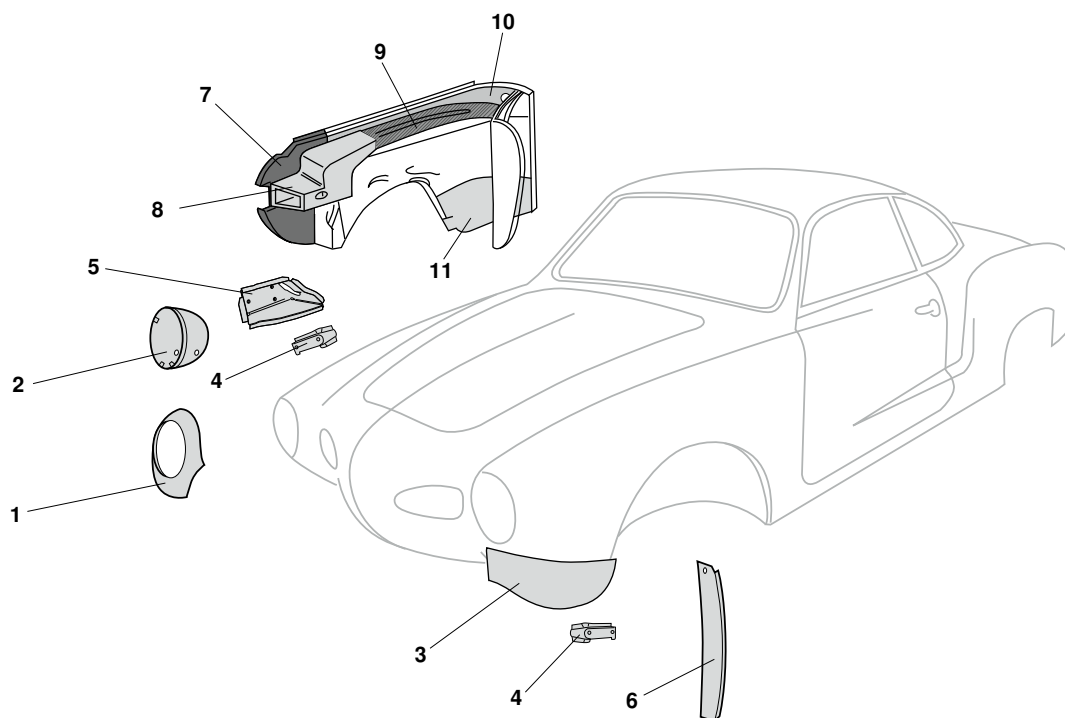

Reparaturbleche, (Teil 2), Karmann Ghia

1	Bestell-Nr.: 068-0011 Bestell-Nr.: 068-0012	Reparaturblech um Scheinwerfer, links Reparaturblech um Scheinwerfer, rechts	Karmann Karmann	8.59 - 7.74 8.59 - 7.74
2	Bestell-Nr.: 068-0014	Lampentopf, links oder rechts	Karmann	8.55 - 7.74
3	Bestell-Nr.: 068-0015 - 11 Bestell-Nr.: 068-0015 - 12	Reparaturblech, Scheinwerfer unten, links Höhe: 30 cm Reparaturblech, Scheinwerfer unten, rechts Höhe: 30 cm	Karmann Karmann	8.55 - 7.74 8.55 - 7.74
4	Bestell-Nr.: 050-1110	Stoßstangenaufnahme, vorne, links oder rechts	Karmann	8.55 - 7.71
5	Bestell-Nr.: 068-0016 - 11 Bestell-Nr.: 068-0016 - 12	Stoßstangenaufnahme, vorne, links Stoßstangenaufnahme, vorne, rechts	Karmann Karmann	8.71 - 7.74 8.71 - 7.74
6	Bestell-Nr.: 068-0044 - 01 Bestell-Nr.: 068-0044 - 02	Spritzwand, Innenkotflügel, vorne, links Spritzwand, Innenkotflügel, vorne, rechts	Karmann Karmann	8.55 - 7.74 8.55 - 7.74
7	Bestell-Nr.: 068-0020 - 01 Bestell-Nr.: 068-0020 - 02	Radhaus, Vorderteil, links Radhaus, Vorderteil, rechts	Karmann Karmann	8.59 - 7.74 8.59 - 7.74
8	Bestell-Nr.: 068-0029 - 01 Bestell-Nr.: 068-0029 - 02	Luftkanal, vorne, links Luftkanal, vorne, rechts	Karmann Karmann	8.55 - 7.74 8.55 - 7.74
9	Bestell-Nr.: 068-0030 - 01 Bestell-Nr.: 068-0030 - 02	Luftkanal, hinten, links Luftkanal, hinten, rechts	Karmann Karmann	8.55 - 7.74 8.55 - 7.74
10	Bestell-Nr.: 068-0024 - 01 Bestell-Nr.: 068-0024 - 02	Innenwand, Radhaus, oben, links Innenwand, Radhaus, oben, rechts	Karmann Karmann	8.55 - 7.74 8.55 - 7.74
11	Bestell-Nr.: 068-0027 - 01 Bestell-Nr.: 068-0027 - 02	Radkastenblech, vorne, links Radkastenblech, vorne, rechts	Karmann Karmann	8.55 - 7.74 8.55 - 7.74