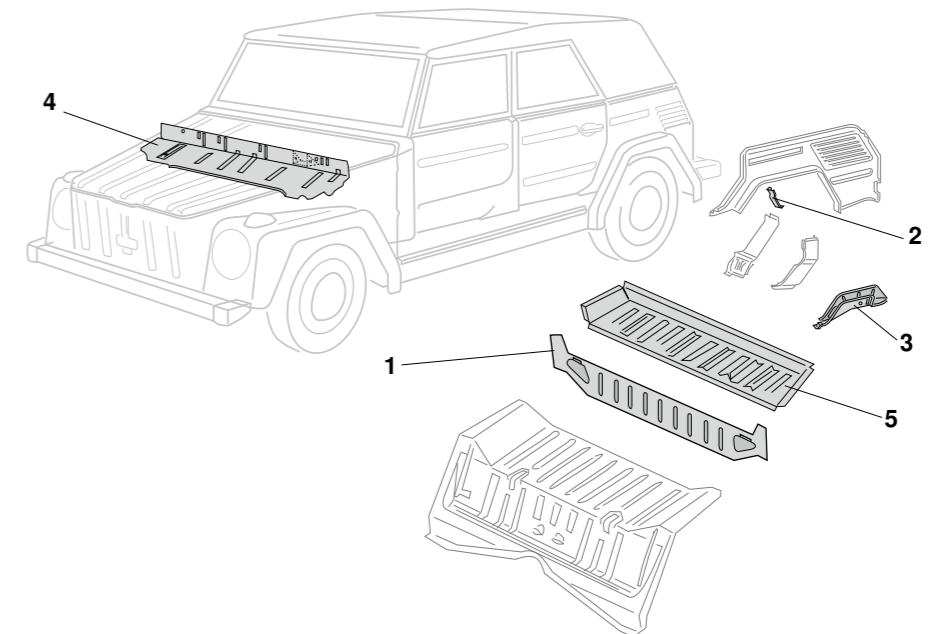

Reparaturbleche, (Teil 3), Typ 181 (Kübel)

1	Bestell-Nr.: 080-1180	Querträger, Kübel, hinten, NOS Original VW (mit Lagerspuren)	Typ 181 (Kübel)	8.69 - 12.79
2	Bestell-Nr.: 080-0940-01	Schottblech, C-Säule, links	Typ 181 (Kübel)	8.69 - 12.79
3	Bestell-Nr.: 080-1012-02	Längsträger, komplett, hinten, rechts Original VW	Typ 181 (Kübel)	8.69 - 12.79
4	Bestell-Nr.: 080-0620	Gepäckwanne, vorne Original VW	Typ 181 (Kübel)	1.74 - 12.79
5	Bestell-Nr.: 080-1182	Ablageblech, hinten Original VW	Typ 181 (Kübel)	8.71 - 12.79