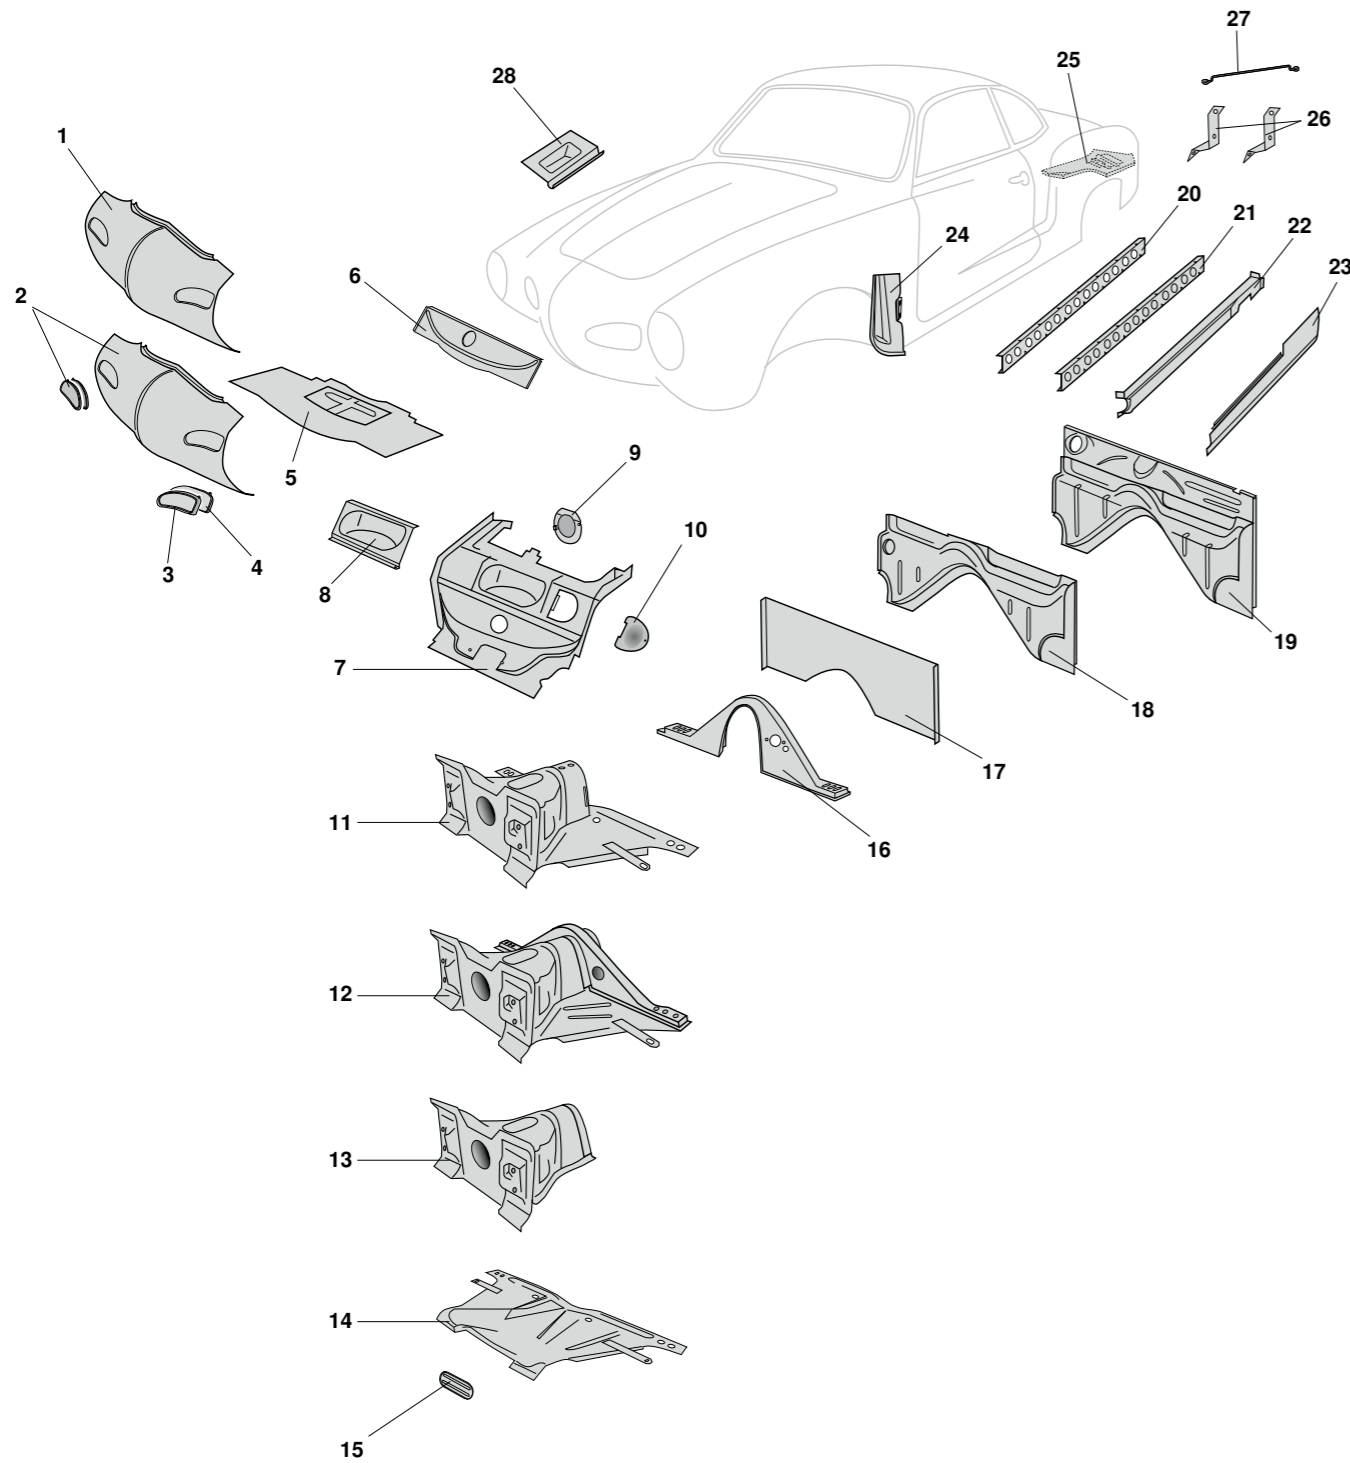

Reparaturbleche, (Teil 1), Karmann Ghia

1	Bestell-Nr.: 068-0008	Frontmaske	Karmann	1.60 - 7.74
2	Bestell-Nr.: 068-0009	Frontmaske, mit Lufteinlassblechen komplett mit Lufteinlassblechen für innen und außen	Karmann	1.60 - 7.74
3	Bestell-Nr.: 068-0006 - 01 Bestell-Nr.: 068-0006 - 02	Lufteinlassblech, vorne, links Lufteinlassblech, vorne, rechts	Karmann Karmann	1.60 - 7.74 1.60 - 7.74
4	Bestell-Nr.: 068-0007 - 01 Bestell-Nr.: 068-0007 - 02	Lufteinlassblech, innen, links Lufteinlassblech, innen, rechts	Karmann Karmann	1.60 - 7.74 1.60 - 7.74
5	Bestell-Nr.: 068-0010	Frontmaskenabschnitt, unten	Karmann	8.55 - 7.74
6	Bestell-Nr.: 068-0010 - 10	Stehblech, Reserverad	Karmann	8.55 - 7.74
7	Bestell-Nr.: 050-2130	Innenwand mit Reserveradwanne, komplett mit Mulde für Wasserkühler Achtung: Für den Karmann muss das Blech mit der Bestell-Nr. 068-0010 mit verwendet werden.	Karmann	8.61 - 7.74
8	Bestell-Nr.: 050-2129	Innenwandausschnitt, Wasserbehälter	Karmann	8.67 - .74
9	Bestell-Nr.: 050-2134 - 10	Deckel Reserveradwanne, innen	EIGENPRODUKTION Karmann	8.55 - 7.74
10	Bestell-Nr.: 050-2134	Deckel für Innenwand, halbrund nur für Original-Innenwand	EIGENPRODUKTION Karmann	8.60 - 7.74
11	Bestell-Nr.: 050-2078 Bestell-Nr.: 050-2080	Rahmenkopf, komplett Rahmenkopf, komplett	Karmann Karmann	8.55 - 7.65 8.65 - 7.74
12	Bestell-Nr.: 050-2081	Rahmenkopf mit Bodenplattenauflauf	Karmann	8.65 - 7.74
13	Bestell-Nr.: 050-2078 - 08 Bestell-Nr.: 050-2079	Rahmenkopf, ohne Unterblech Rahmenkopf, ohne Unterblech	Karmann Karmann	8.53 - 7.65 8.65 - 7.74
14	Bestell-Nr.: 050-2058 Bestell-Nr.: 050-2060	Rahmenkopfunterblech Rahmenkopfunterblech	Karmann Karmann	8.55 - 7.65 8.65 - 7.74
15	Bestell-Nr.: 050-2088	Abdeckung, Rahmenkopfoffnung	EIGENPRODUKTION Karmann	8.65 - 7.74
	Bestell-Nr.: 050-2087	Abdeckung, Rahmenkopfoffnung Achtung nur für Original Rahmenkopf nicht für 050-2078 + 050-2080 + 050-2081 + 050-2082	Karmann	8.55 - 7.65
16	Bestell-Nr.: 050-2038	Bodenplattenauflauf (Napoleonhut)	Karmann	8.55 - 7.74
17	Bestell-Nr.: 050-2040	Spritzwand, vorne, außen	Karmann	8.67 - 7.74
18	Bestell-Nr.: 050-2048	Spritzwand, vorne, komplett, 220 mm	Karmann	8.67 - 7.74
19	Bestell-Nr.: 050-2045	Spritzwand, vorne, komplett, 380 mm	Karmann	8.67 - 7.74
20	Bestell-Nr.: 068-0077 - 01 Bestell-Nr.: 068-0077 - 02	Verstärkungsblech, links Verstärkungsblech, rechts	Karmann Cabrio Karmann Cabrio	8.55 - 7.74 8.55 - 7.74
21	Bestell-Nr.: 068-0076 - 05	Verstärkungsblech, links oder rechts	Karmann Cabrio	8.55 - 7.74
22	Bestell-Nr.: 068-0071 Bestell-Nr.: 068-0072	Schwellerverkleidung, links Schwellerverkleidung, rechts	Karmann Karmann	8.55 - 7.74 8.55 - 7.74
23	Bestell-Nr.: 068-9811 Bestell-Nr.: 068-9812	Einstiegsblech, links Einstiegsblech, rechts	Karmann Typ 34 Karmann Typ 34	9.61 - 7.69 9.61 - 7.69
24	Bestell-Nr.: 068-0062 - 01 Bestell-Nr.: 068-0062 - 02	Türsäulenblech, komplett, unten, links mit Aufnahme für Türscharnier ohne Gewindeeinsätze Türsäulenblech, komplett, unten, rechts mit Aufnahme für Türscharnier ohne Gewindeeinsätze	Karmann Karmann	8.55 - 7.74 8.55 - 7.74
	Bestell-Nr.: 068-0063 - 01 Bestell-Nr.: 068-0063 - 02	Türsäulenblech, unten, links ohne Aufnahme für Türscharnier Türsäulenblech, unten, rechts ohne Aufnahme für Türscharnier	Karmann Karmann	8.55 - 7.74 8.55 - 7.74
25	Bestell-Nr.: 068-0298 - 11	Batterieboden, Motor, links	Karmann	8.67 - 7.74
26	Bestell-Nr.: 068-0298 - 30	Batteriehalter, Paar	Karmann	8.71 - 7.74
27	Bestell-Nr.: 068-0298 - 34	Spannband, Batterie	Karmann	8.71 - 7.7
28	Bestell-Nr.: 068-0050	Tankklappenmulde	Karmann	8.67 - 7.74