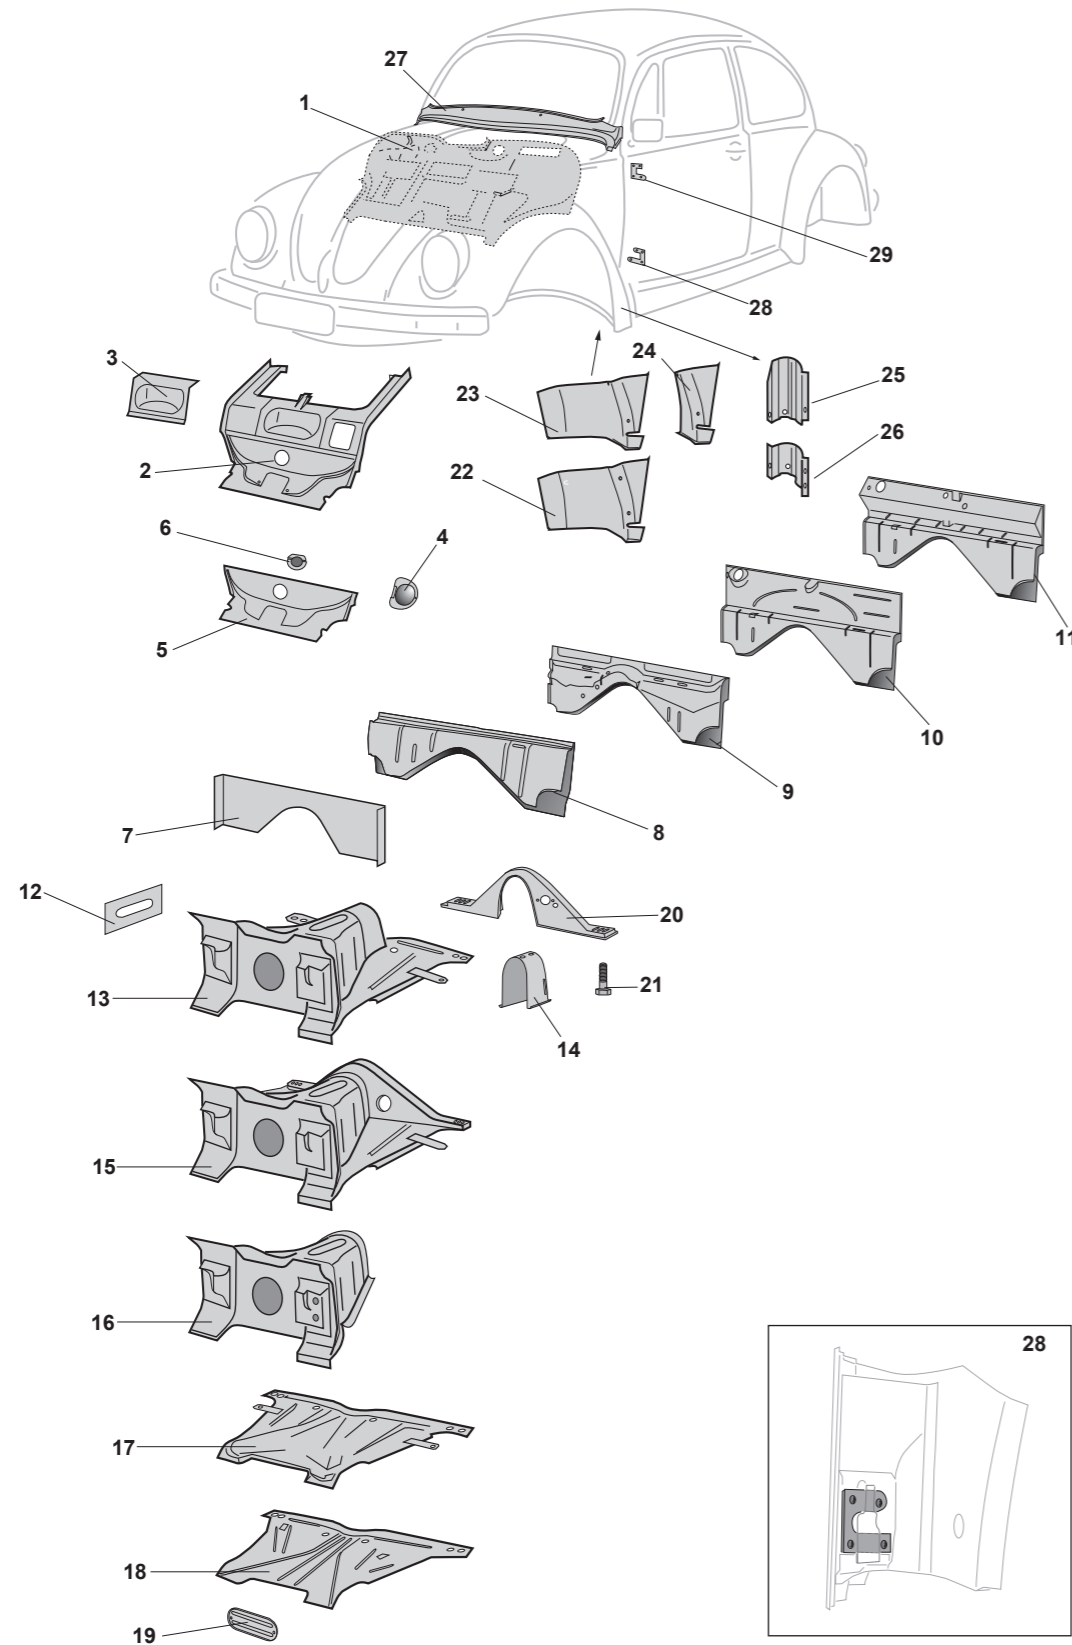

Reparaturbleche, vorne, (Teil 1), Käfer (ohne 1302/03)

1	Bestell-Nr.: 050 - 1489	Gepäckwanne, oberhalb vom Tank	Käfer (ohne 1302/03)	8.67 -
2	Bestell-Nr.: 050 - 2130	Innenwand mit Reserveradwanne, komplett mit Mulde für Wasserbehälter	Käfer (ohne 1302/03)	8.61 -
3	Bestell-Nr.: 050 - 2129	Innenwandausschnitt, Wasserbehälter	Käfer (ohne 1302/03)	8.67 -
4	Bestell-Nr.: 050 - 2134	Deckel für Innenwand, halbrund <b>EIGENPRODUKTION</b> nur für Original-Innenwand	Käfer (ohne 1302/03)	8.60 - 12.67
5	Bestell-Nr.: 050 - 2050	Reserveradwanne, unten	Käfer (ohne 1302/03)	12.47 -
6	Bestell-Nr.: 050 - 2134 - 10	Deckel, Reserveradwanne, innen <b>EIGENPRODUKTION</b>	Käfer (ohne 1302/03)	12.47 -
7	Bestell-Nr.: 050 - 2040	Spritzwand, vorne, außen	Käfer (ohne 1302/03)	8.67 -
8	Bestell-Nr.: 050 - 2047	Spritzwand, vorne, komplett, 260 mm	Käfer	8.67 -
9	Bestell-Nr.: 050 - 2048	Spritzwand, vorne, komplett, 220 mm	Käfer (ohne 1302/03)	8.67 -
10	Bestell-Nr.: 050 - 2045	Spritzwand, vorne, komplett, 380 mm	Käfer (ohne 1302/03)	8.67 -
11	Bestell-Nr.: 050 - 2045 - 05	Spritzwand, vorne, komplett, 380 mm, Brazil	Käfer (ohne 1302/03)	8.60 -
12	Bestell-Nr.: 050 - 2089	Verstärkungsblech, Rahmenkopf für die Benzinleitungsöffnung	Käfer (ohne 1302/03)	8.65 -
13	Bestell-Nr.: 050 - 2078	Rahmenkopf, komplett	Käfer	- 7.65
	Bestell-Nr.: 050 - 2080	Rahmenkopf, komplett	Käfer (ohne 1302/03)	8.65 -
14	Bestell-Nr.: 050 - 2079 - 35	Reparaturblech, Rahmentunnel, vorne	Käfer (ohne 1302/03)	8.65 -
15	Bestell-Nr.: 050 - 2081	Rahmenkopf mit Bodenplattenaufsatz	Käfer (ohne 1302/03)	8.65 -
16	Bestell-Nr.: 050 - 2078 - 08	Rahmenkopf, ohne Unterblech	Käfer	- 7.65
	Bestell-Nr.: 050 - 2079	Rahmenkopf, ohne Unterblech	Käfer (ohne 1302/03)	8.65 -
17	Bestell-Nr.: 050 - 2058	Rahmenkopfunterblech	Käfer	- 7.65
18	Bestell-Nr.: 050 - 2060	Rahmenkopfunterblech	Käfer (ohne 1302/03)	8.65 -
19	Bestell-Nr.: 050 - 2087	Abdeckung, Rahmenkopfföffnung	Käfer	- 7.65
	Bestell-Nr.: 050 - 2088	Abdeckung, Rahmenkopfföffnung <b>EIGENPRODUKTION</b> nur für Original Rahmenkopf, nicht passend für die Bestell-Nr.: 050-2078, 050-2080, 050-2081, 050-2082	Käfer	8.65 -
20	Bestell-Nr.: 050 - 2038	Bodenplattenaufsatz (Napoleonhut)	Käfer (ohne 1302/03)	.50 -
21	Bestell-Nr.: 050 - 2305 - 16	Schraube, Napoleonhut, M10 x 50 mm links oder rechts, pro Seite werden 2 Stück benötigt	Käfer (ohne 1302/03)	8.47 -
22	Bestell-Nr.: 050 - 1175 - 01	Radkastenblech, vorne, links, groß bis zur zweiten Kotflügelschraube, Höhe: 290 mm	Käfer (ohne 1302/03)	.47 -
	Bestell-Nr.: 050 - 1175 - 02	Radkastenblech, vorne, rechts, groß bis zur zweiten Kotflügelschraube, Höhe: 290 mm	Käfer (ohne 1302/03)	.47 -
23	Bestell-Nr.: 050 - 1171	Radkastenblech, vorne, bis A-Säule, links	Käfer (ohne 1302/03)	7.61 -
	Bestell-Nr.: 050 - 1172	Radkastenblech, vorne, bis A-Säule, rechts	Käfer (ohne 1302/03)	7.61 -
24	Bestell-Nr.: 050 - 1431	Dreiecksblech mit Schraubkante, vorne, links	Käfer	.49 -
	Bestell-Nr.: 050 - 1432	Dreiecksblech mit Schraubkante, vorne, rechts	Käfer	.49 -
25	Bestell-Nr.: 050 - 1131 - 11	Türsäulenblech, Top-Qualität, komplett, links *	Käfer	- 7.62
	Bestell-Nr.: 050 - 1132 - 12	Türsäulenblech, Top-Qualität, komplett, rechts *	Käfer	- 7.62
* mit 4 Löchern für Türscharnier und Gewindeeinsätzen				
	Bestell-Nr.: 050 - 1131 - 21	Türsäulenblech, Top-Qualität, komplett, links **	Käfer	8.62 -
	Bestell-Nr.: 050 - 1132 - 22	Türsäulenblech, Top-Qualität, komplett, rechts **	Käfer	8.62 -
	Bestell-Nr.: 050 - 1131 - 01	Türsäulenblech, komplett, unten, links **	Käfer	8.62 -
	Bestell-Nr.: 050 - 1132 - 02	Türsäulenblech, komplett, unten, rechts **	Käfer	8.62 -
** mit 3 Löchern für Türscharnier und Gewindeeinsätzen				
26	Bestell-Nr.: 050 - 1131	Türsäulenblech, unten, links	Käfer	.49 -
	Bestell-Nr.: 050 - 1132	Türsäulenblech, unten, rechts	Käfer	.49 -
27	Bestell-Nr.: 050 - 1489 - 50	Windlauf, Scheibenrahmen, unten	Käfer	- 7.57
28	Bestell-Nr.: 050 - 1134 - 01	Gewindeplatte, Türscharnier, unten, links	Käfer	.47 -
	Bestell-Nr.: 050 - 1134 - 02	Gewindeplatte, Türscharnier, unten, links	Käfer	.47 -
29	Bestell-Nr.: 050 - 1134 - 11	Gewindeplatte, Türscharnier, oben, links *	Käfer	.47 -
	Bestell-Nr.: 050 - 1134 - 12	Gewindeplatte, Türscharnier, oben, rechts *	Käfer	.47 -
* für Fahrzeuge mit 4 Schrauben für das Türscharnier				